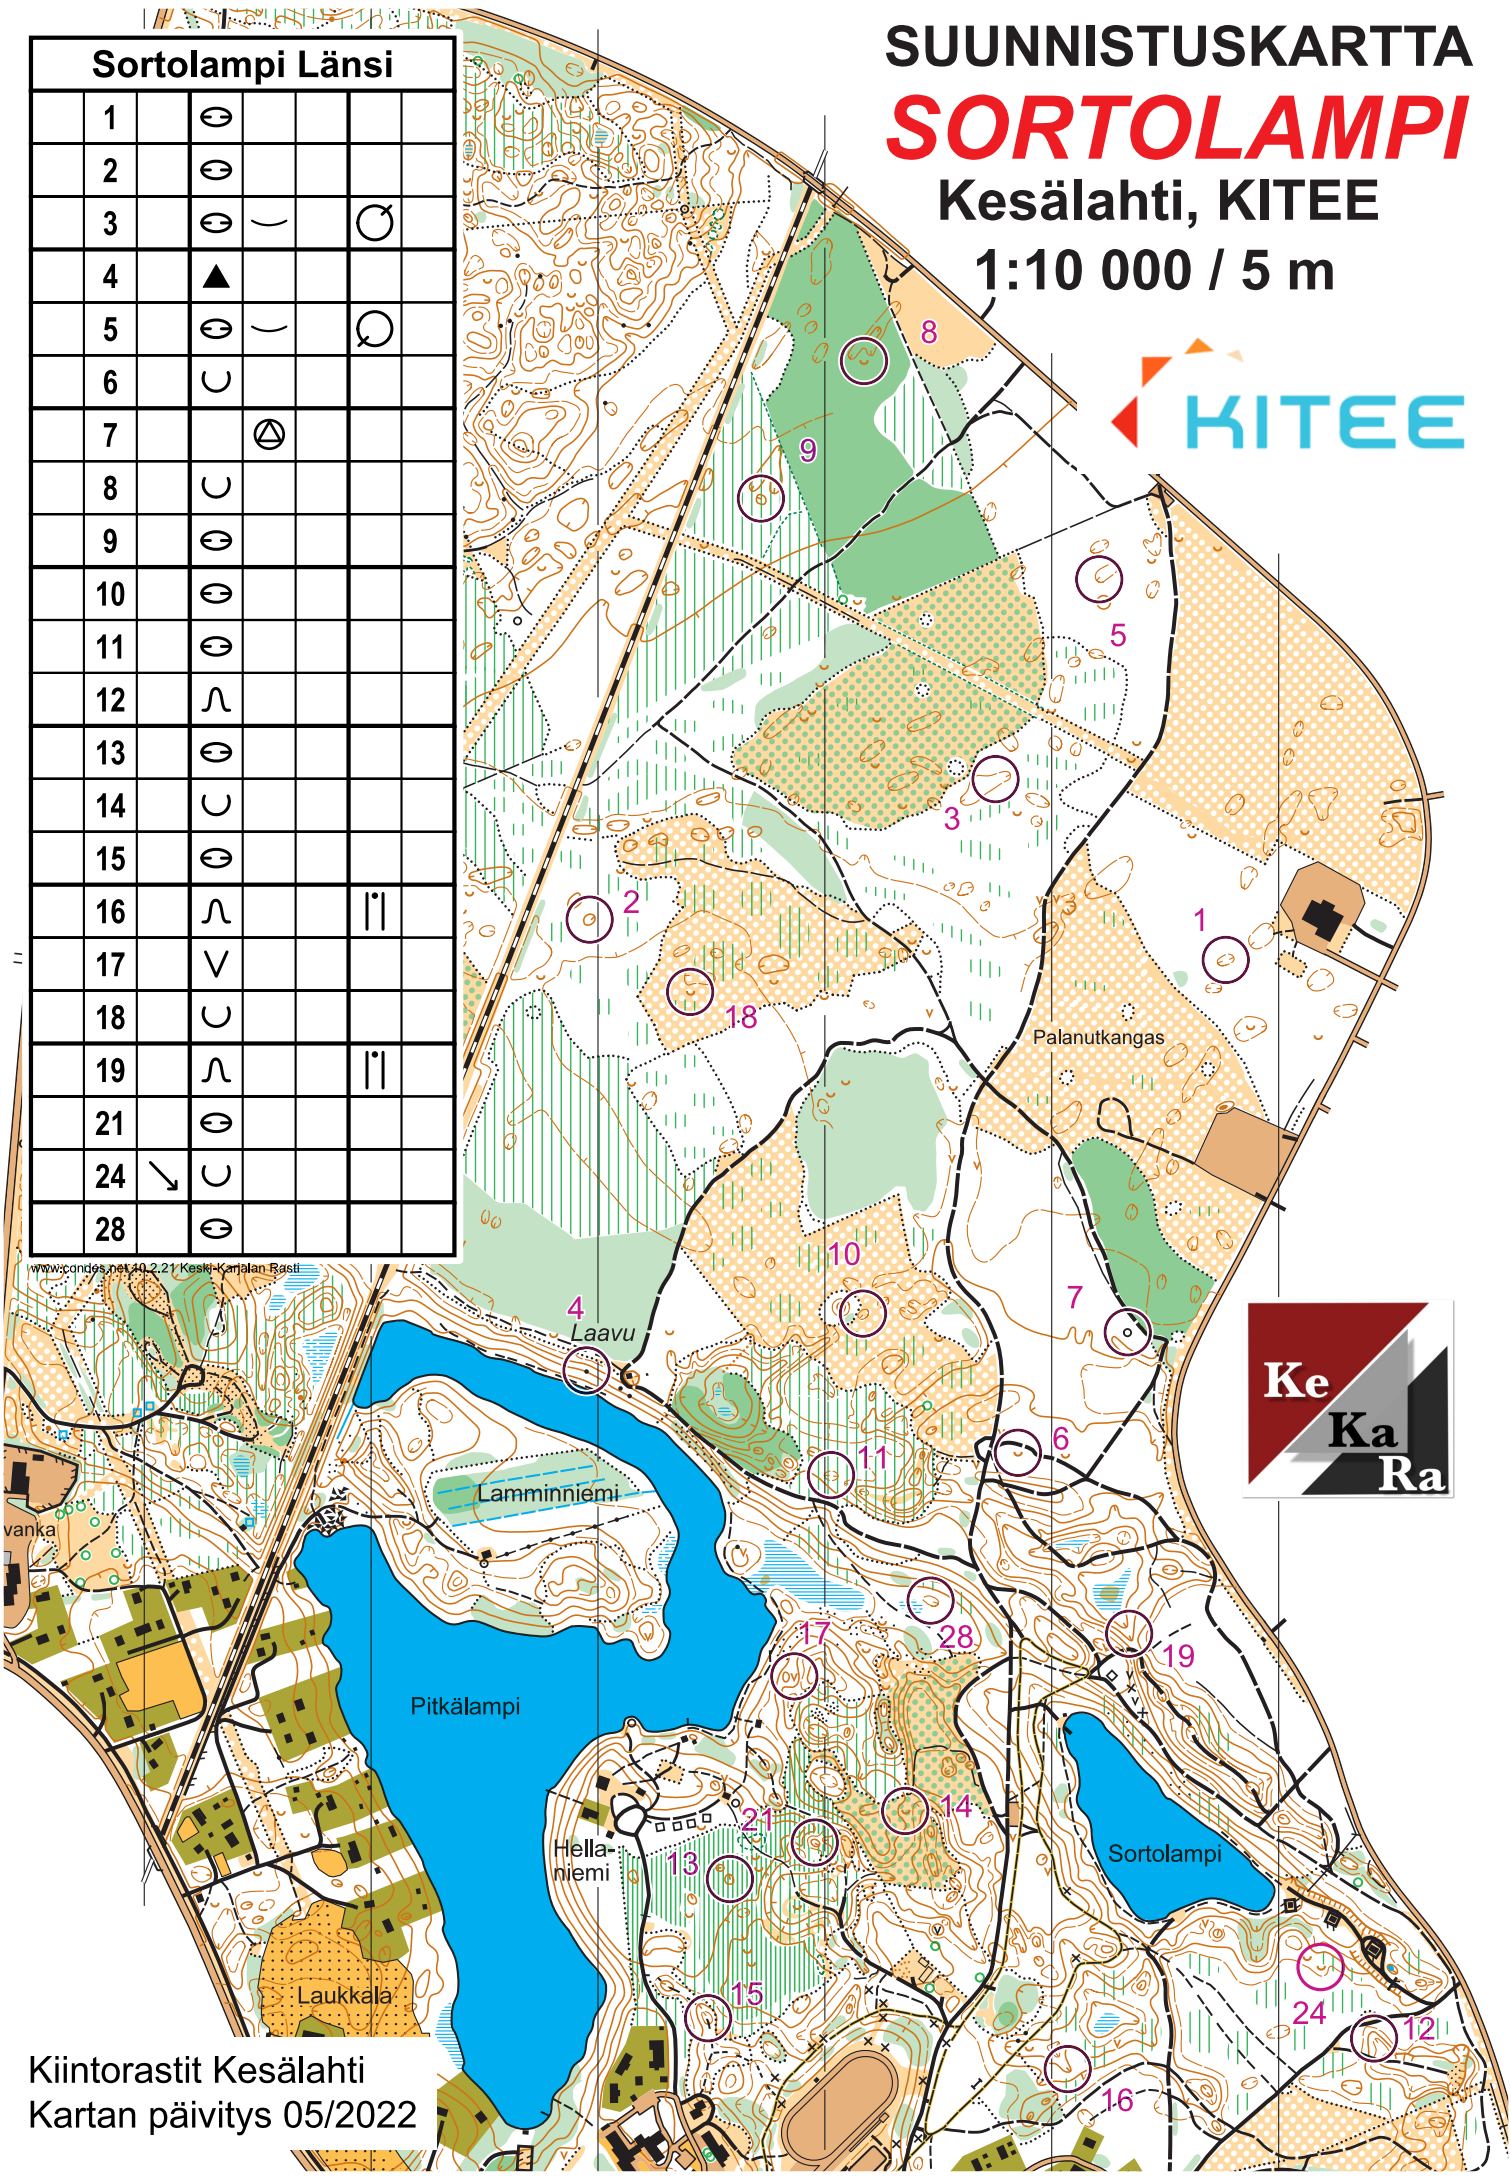

SUUNNISTUSKARTTA

SORTOLAMPI

Kesälahti, KITEE

1:10 000 / 5 m

Sortolampi Länsi			
1	⊙		
2	⊙		
3	⊙	—	⊙
4	▲		
5	⊙	—	⊙
6	∪		
7		⊙	
8	∪		
9	⊙		
10	⊙		
11	⊙		
12	∩		
13	⊙		
14	∪		
15	⊙		
16	∩		
17	∨		
18	∪		
19	∩		
21	⊙		
24	↘	∪	
28	⊙		

Kiintorastit Kesälahti
Kartan päivitys 05/2022