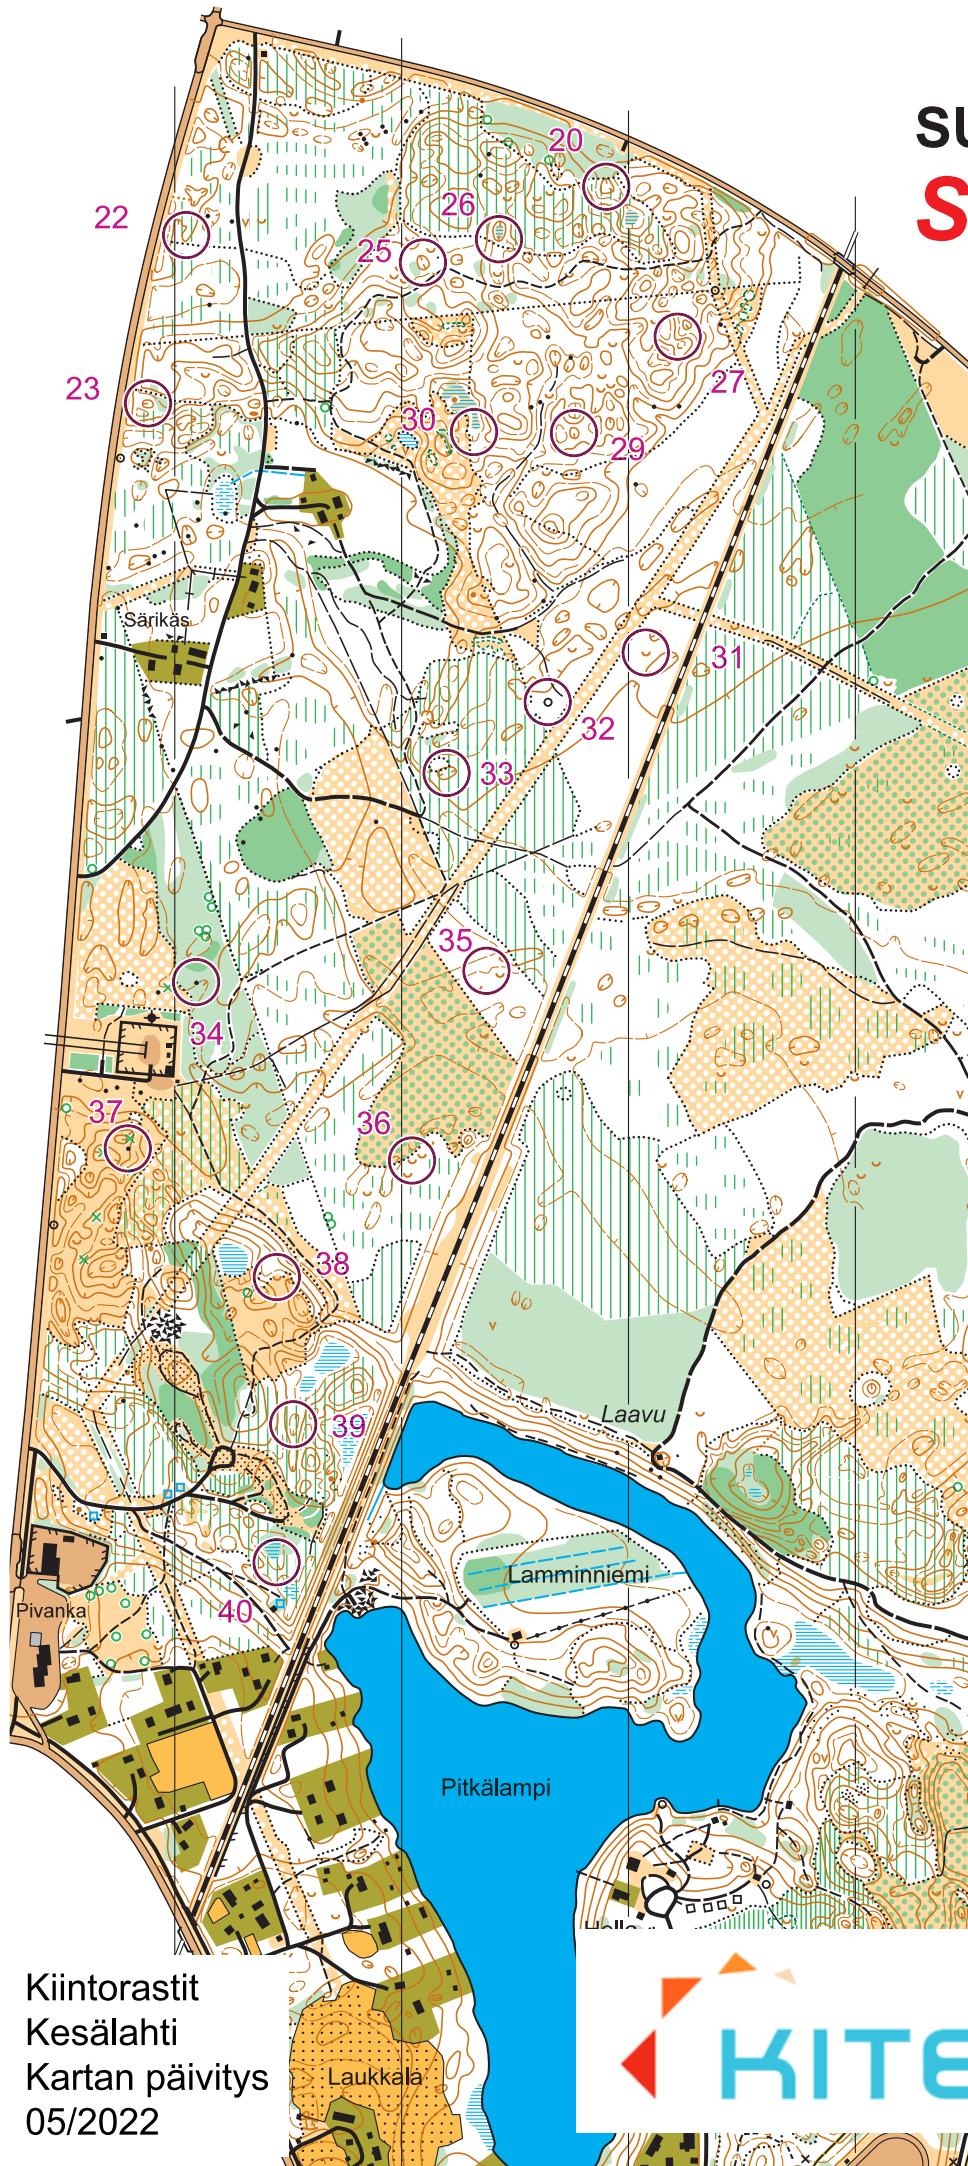

SUUNNISTUSKARTTA **SORTOLAMPI**

Kesälahti, KITEE

1:10 000 / 5 m

| Sortolampi Itä | | | |
|----------------|---|---|---|
| 20 | ⊖ | | |
| 22 | ⋈ | | |
| 23 | ⊖ | | |
| 25 | ⊖ | | |
| 26 | ≡ | | ⊖ |
| 27 | ∩ | | |
| 29 | ⊖ | | |
| 30 | | ≡ | ⊖ |
| 31 | ∪ | | |
| 32 | ⊖ | | |
| 33 | ⊖ | | |
| 34 | ▲ | | |
| 35 | ∩ | | |
| 36 | ∪ | | |
| 37 | ▲ | | |
| 38 | ∪ | | |
| 39 | ⊖ | | |
| 40 | ≡ | | ⊖ |

Kiintorastit
Kesälahti
Kartan päivitys
05/2022