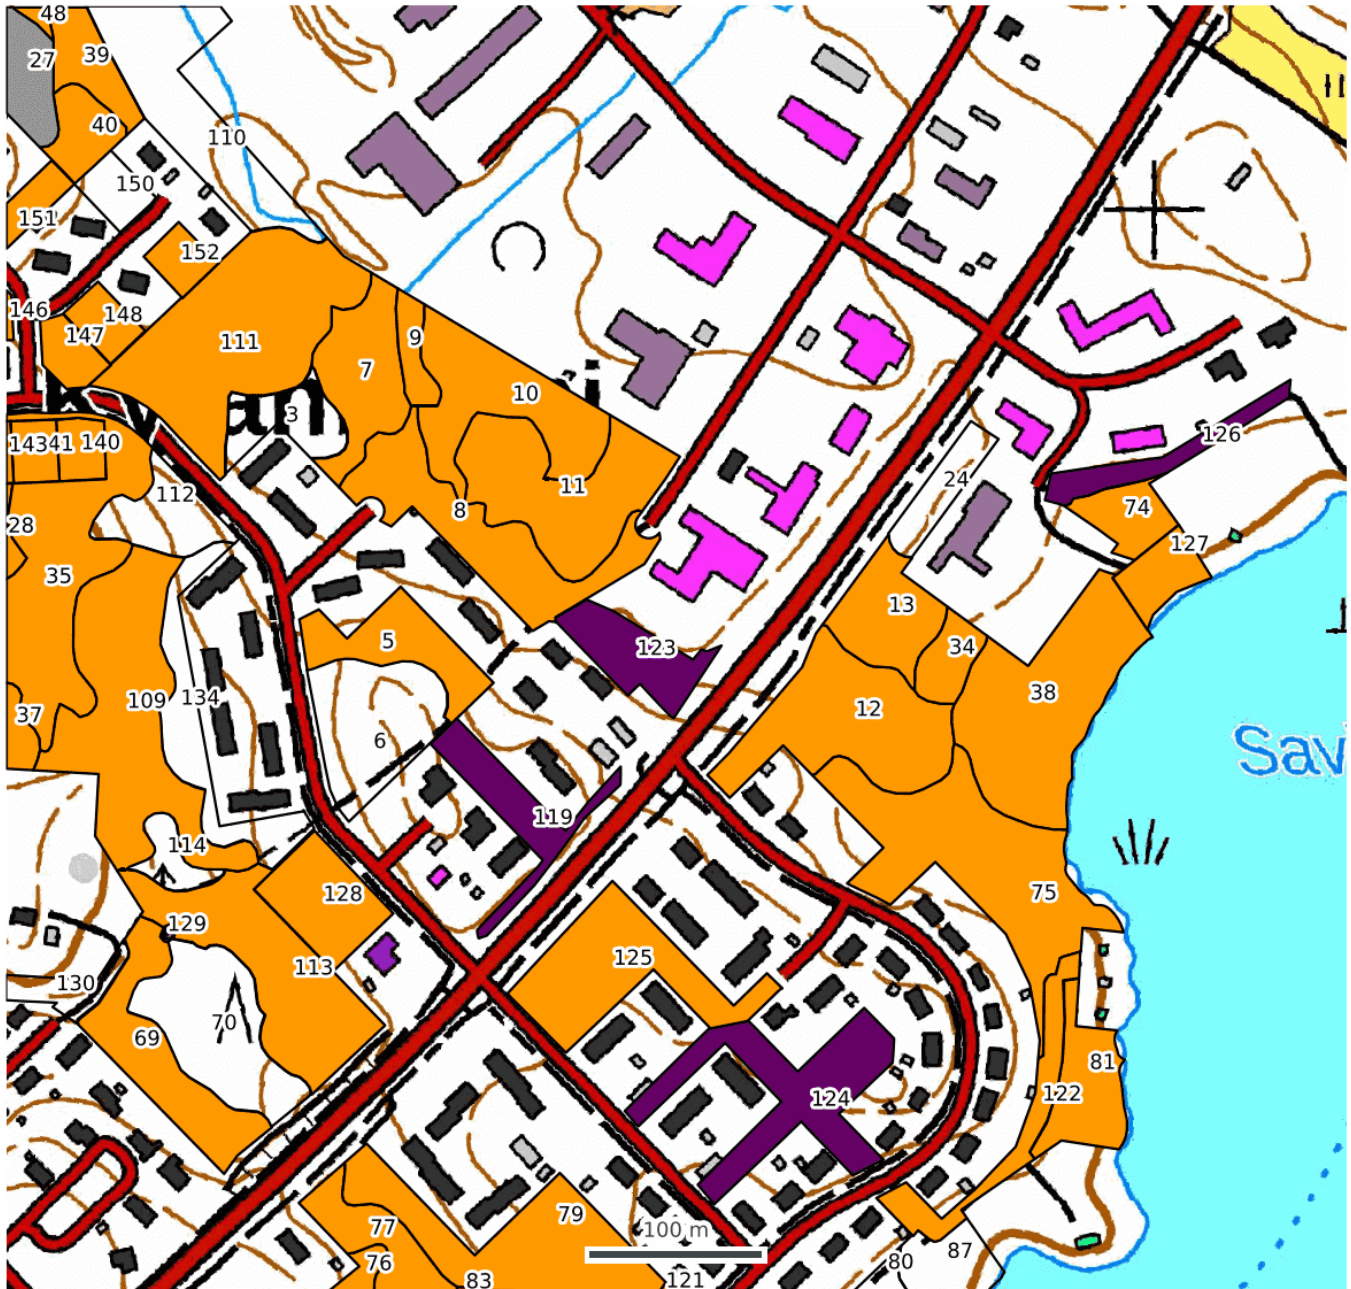

Kytänniemi2 – HAKKUUT

KIINTEISTÖ JA OMISTAJA

260-423-16-355 Kytänniemi
Kiteen Kaupunki
Kiteentie 25, 82500 Kitee

LISÄTIEDOT

■ Ylipuiden poisto	■ Avohakkuu	■ Pienaukkohakkuu
■ Ensiharvennus	■ Siemenpuuhakkuu	■ Poimintahakkuu
■ Energiapuuharvennus	■ Suojuspuuhakkuu	■ Erikoishakkuu
■ Harvennus	■ Kaistalahakkuu	■ Yksittäisten puiden hakkuu...
■ Yläharvennus	■ Verhopuuhakkuu	